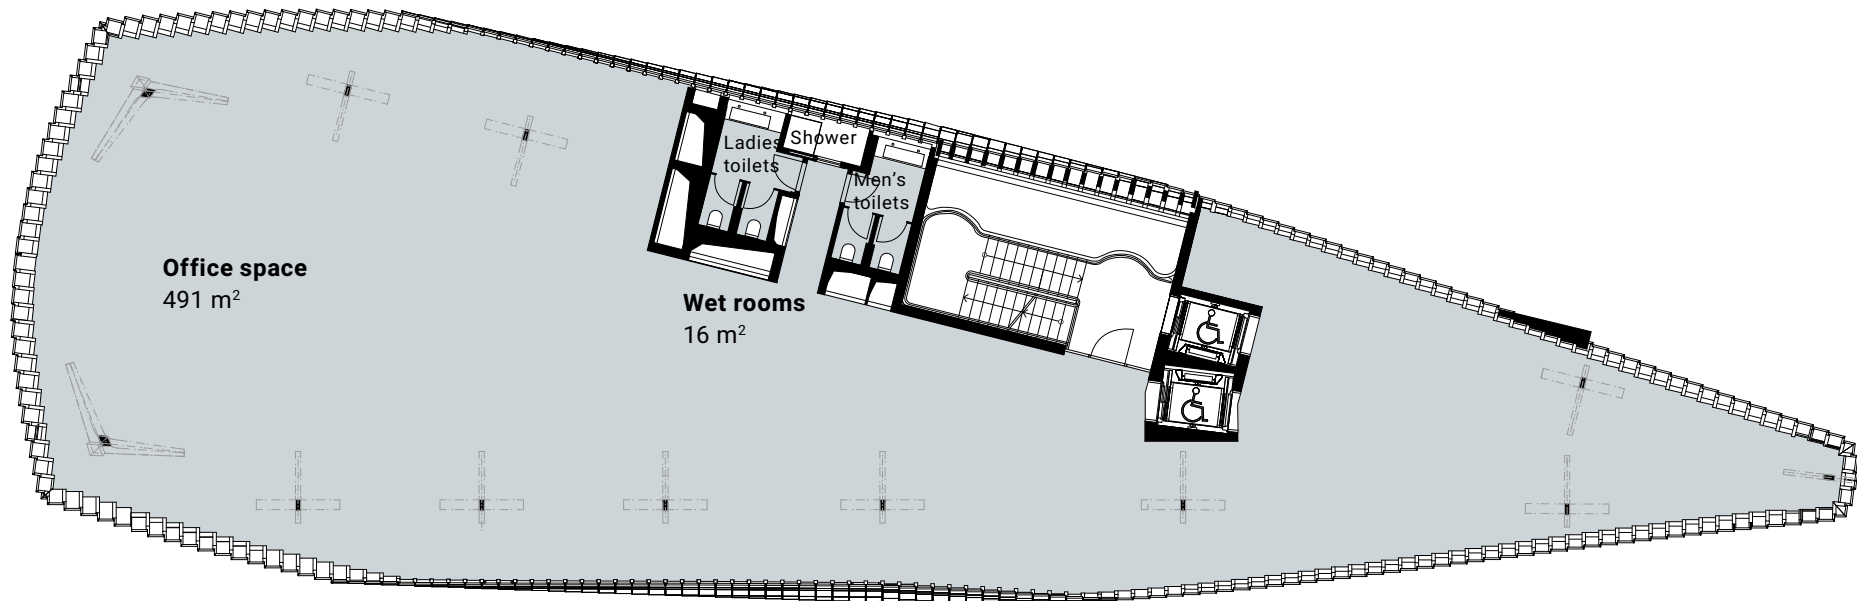

HAUS ZUM FALKEN

Ground floor

262 m² | RETAIL | EAST | RETAIL SPACE

HAUS ZUM FALKEN

Office access

77 m² | FOYER | WEST | GENERAL LOBBY

0 1 2 5 m

HAUS ZUM FALKEN

First floor

347 m² | OFFICE SPACE

HAUS ZUM FALKEN

Second floor

507 m² | OFFICE SPACE

HAUS ZUM FALKEN

Third floor

557 m² | OFFICE SPACE

HAUS ZUM FALKEN

Fourth floor

596 m² | OFFICE SPACE