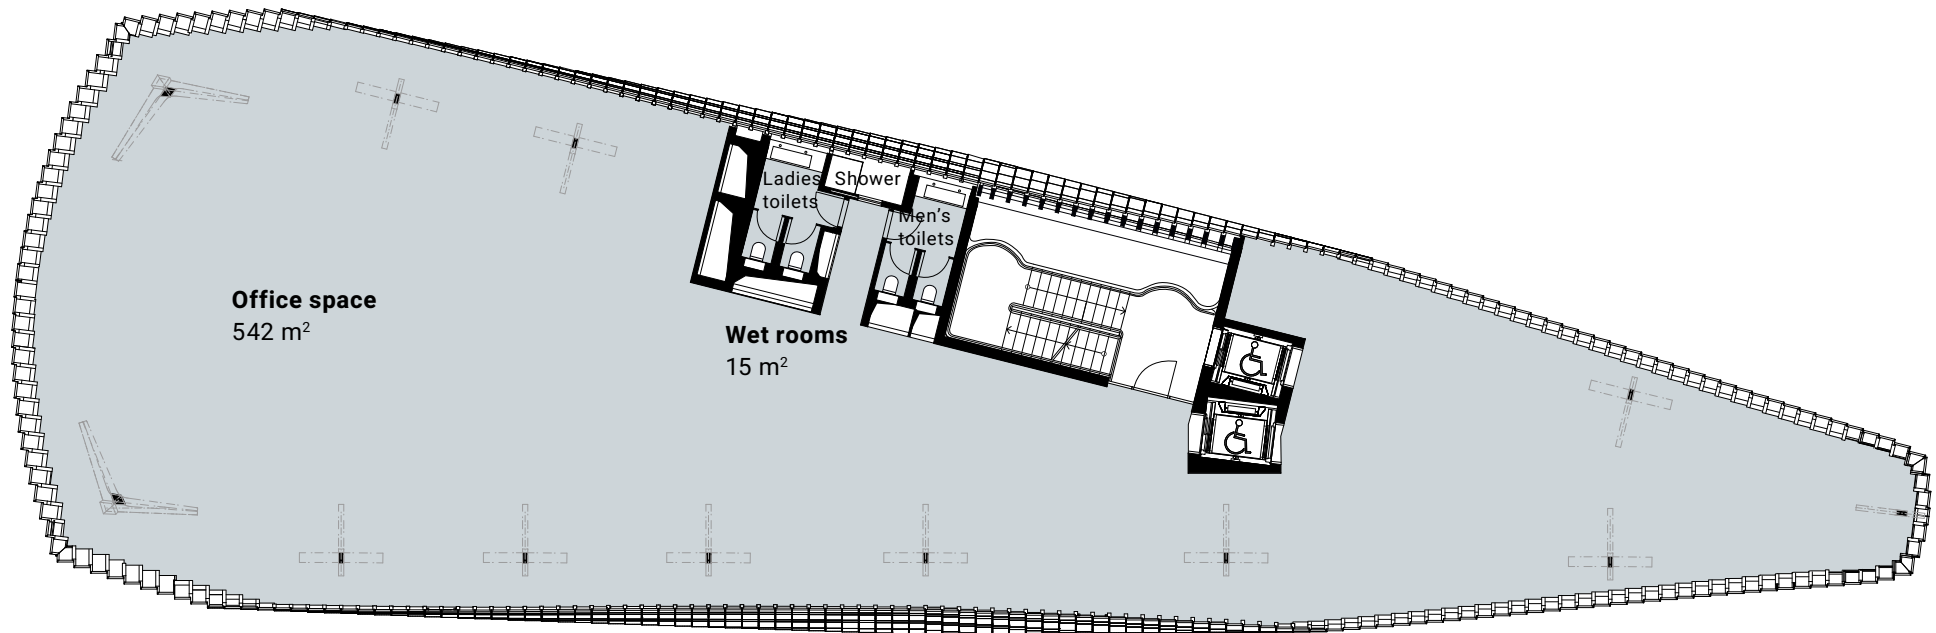

HAUS ZUM FALKEN

Ground floor

262 m² | RETAIL | EAST | RETAIL SPACE

HAUS ZUM FALKEN

Office access

77 m² | FOYER | WEST | GENERAL LOBBY

0 1 2 5 m

HAUS ZUM FALKEN

First floor

347 m² | OFFICE SPACE

HAUS ZUM FALKEN

Second floor

507 m² | OFFICE SPACE

HAUS ZUM FALKEN

Third floor

557 m² | OFFICE SPACE

HAUS ZUM FALKEN

Fourth floor

596 m² | OFFICE SPACE