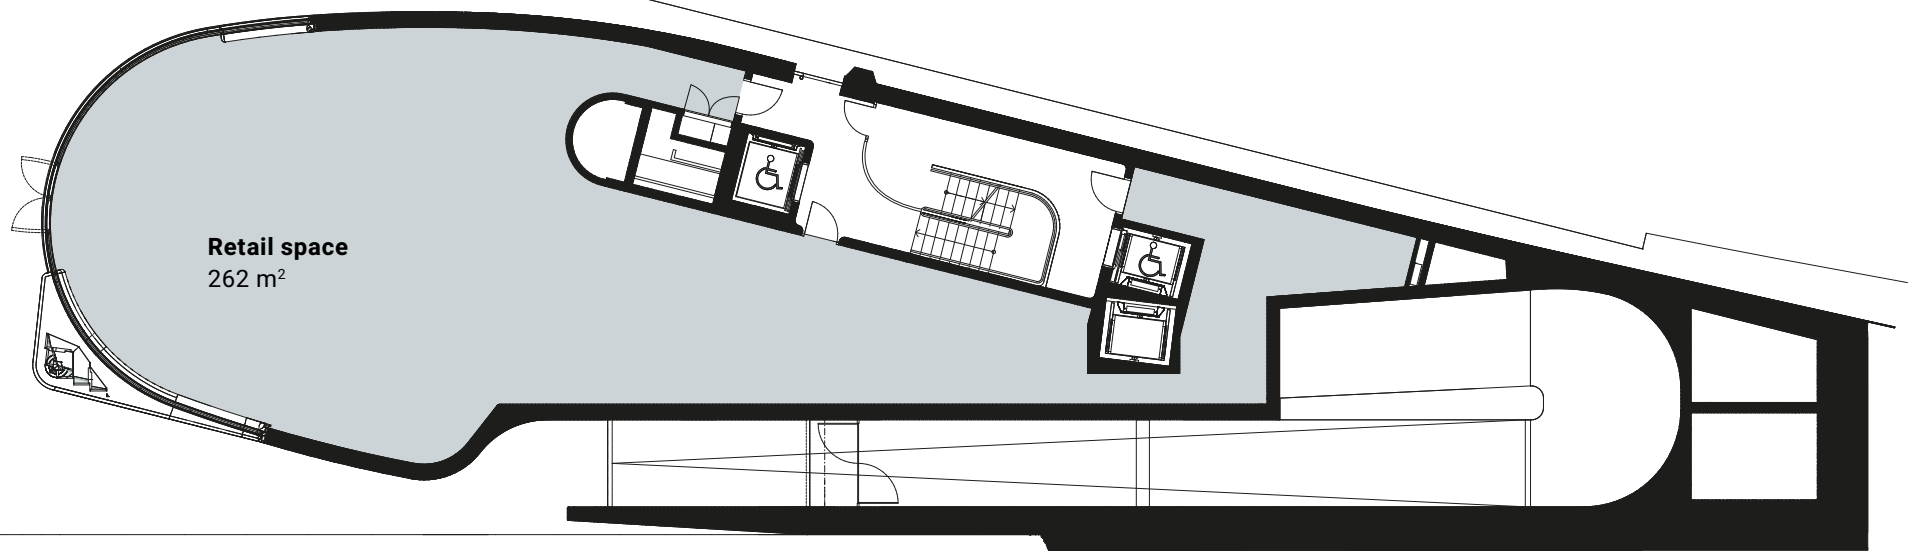

HAUS ZUM FALKEN

Ground floor

262 m² | RETAIL | EAST | RETAIL SPACE

HAUS ZUM FALKEN

Office access

77 m² | FOYER | WEST | GENERAL LOBBY

0 1 2 5 m

HAUS ZUM FALKEN

First floor

347 m² | OFFICE SPACE

HAUS ZUM FALKEN

Second floor

507 m² | OFFICE SPACE

HAUS ZUM FALKEN

Third floor

557 m² | OFFICE SPACE

HAUS ZUM FALKEN

Fourth floor

596 m² | OFFICE SPACE