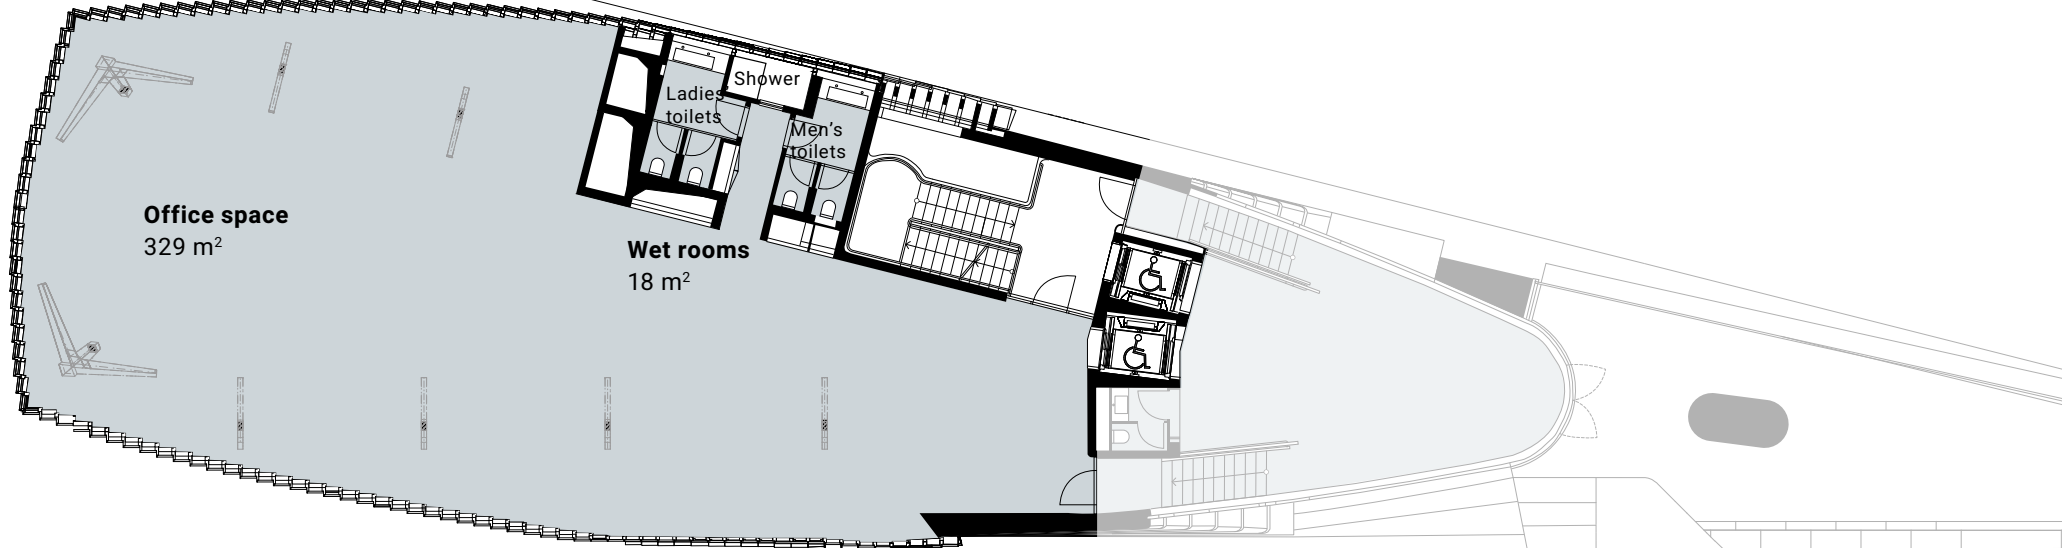

HAUS ZUM FALKEN

Ground floor

262 m² | RETAIL | EAST | RETAIL SPACE

HAUS ZUM FALKEN

Office access

77 m² | FOYER | WEST | GENERAL LOBBY

0 1 2 5 m

HAUS ZUM FALKEN

First floor

347 m² | OFFICE SPACE

HAUS ZUM FALKEN

Second floor

507 m² | OFFICE SPACE

HAUS ZUM FALKEN

Third floor

557 m² | OFFICE SPACE

HAUS ZUM FALKEN

Fourth floor

596 m² | OFFICE SPACE